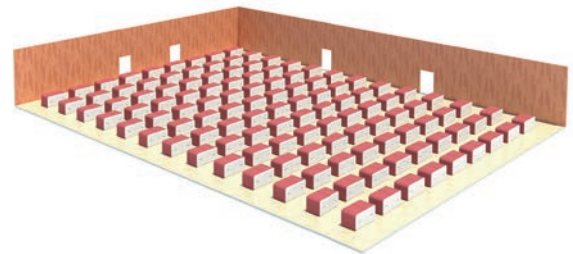

F-Pod 商品特徴

- 1) 組み立てが簡単
大人二人で、簡単に組み立てられます。
- 2) 繰り返し使える
主な素材はスタジアムのシートなどでも使われる「高密度ポリエチレンブロー成型品」。強度に優れているため、繰り返し利用でき、サステナブルです。
- 3) 「閉塞感軽減」と「プライバシー確保」の両立
入口と屋根は、メッシュ素材のカーテンで覆います。
カプセル内からは外がよく見え、外からは中の様子が見えにくいいため、プライバシーを確保しながら、快適性を高めました。
- 4) 寄りかかれる
強固に組みあがるため、カプセル内の壁面に寄りかかることができます。

1) 組み立てが簡単

3) プライバシー確保
外から見た様子(カーテンOPEN)

3) プライバシー確保
外から見た様子(カーテンCLOSE)

4) 寄りかかれる

3) プライバシー確保
中から見た様子(カーテンOPEN)

3) プライバシー確保
中から見た様子(カーテンCLOSE)

F-Pod サイズ

W1090×D2000×H1050 (mm)

入口は、W848×H849 (mm) とゆったりサイズで、親子で入ることも可能です。

F-Pod 使用シーン

災害時の避難所で、プライバシーを守れるベッドとして

防災本部の会議室など、緊急対応時の仮眠スペースとして

製品概要

簡易組み立て式スリープカプセル「F-Pod」

- 仕様 主材：樹脂ブロー成形品
ロックパーツ：インジェクション成形品
オープニングパイプ：鋼管 塗装仕上
オープニングネット：樹脂製メッシュシート
- サイズ W1090×D2000×H1050 (mm) ※専用箱サイズ：W1020×D640×H1080 (mm)
- 重量 55kg ※本体箱込の場合
- 価格 お問い合わせください