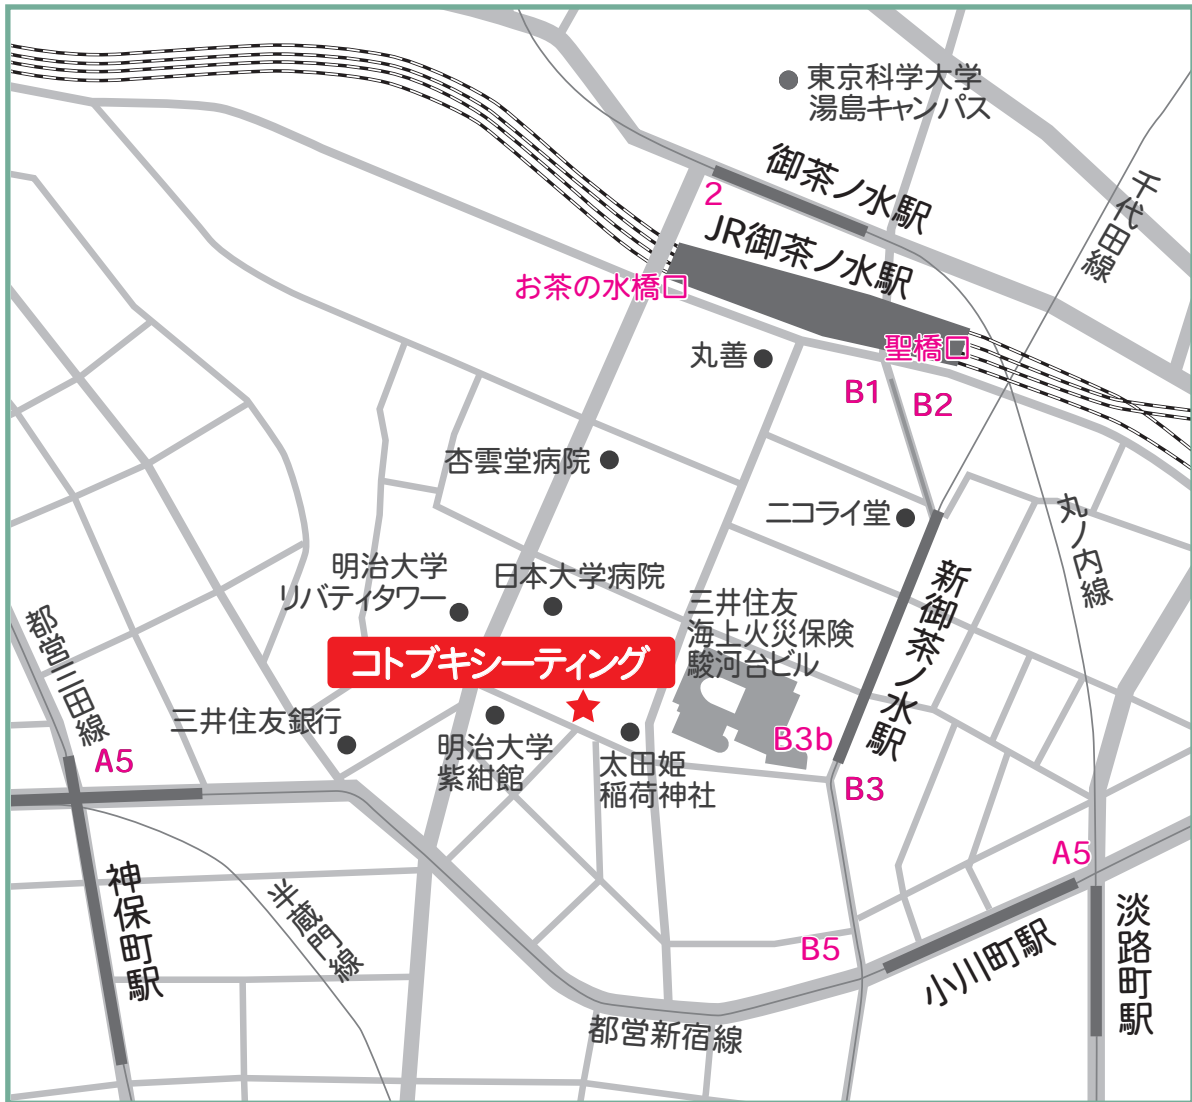

## 本社・ショールーム 案内図

〒101-0062 東京都千代田区神田駿河台1-2-1

- |               |  |
|---------------|--|
| <b>御茶ノ水駅</b>  | JRお茶の水橋口または聖橋口より徒歩6分<br>東京メトロ丸ノ内線2出口より徒歩9分 |
| <b>新御茶ノ水駅</b> | 東京メトロ千代田線B3b出口より徒歩3分                       |
| <b>神保町駅</b>   | 東京メトロ半蔵門線・都営新宿線・都営三田線 A5出口より徒歩5分           |
| <b>小川町駅</b>   | 都営新宿線 B5出口より徒歩4分                           |
| <b>淡路町駅</b>   | 東京メトロ丸ノ内線 A5出口より徒歩6分                       |