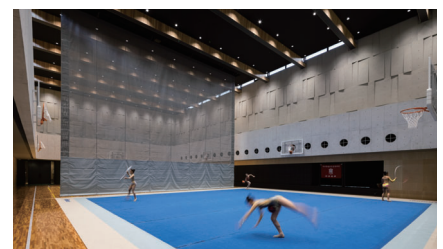

詳細はこちらをご覧ください <https://www.kotobuki-seating.co.jp/news/detail.html?itemid=1346>
※来場には事前登録が必要です。上記ページ内の「来場者 登録フォーム」より登録ください。

お客様の声

駿河台大学
スポーツ科学部講師
鈴木慶子氏

授業のやりやすさが違います

SIKIRUTOの一番のメリットは、教場が完全に二つに分けられることです。透け感のあるメッシュの割合が広いわりに、隣の授業の音は意外と気になりません。

視界が遮られることで、隣で音楽を鳴らしても見えないので学生の集中力が途切れることはない。私は授業で音楽を流すことが多いのですが、音楽が鳴ると学生がチラッと見たりします。このとき、視界が遮られているというのがとても重要なのです。

昨今は密にならないことが求められるので、急な雨の時も体育館で授業をしている先生に許可をとるだけで半分ずつ使うことができます。間仕切りがあることで、授業のやりやすさが全然違いますね。

インタビュー全文 → <https://www.kotobuki-seating.co.jp/stories/detail.html?itemid=1101>

中村学園女子中学校
中村学園女子高等学校
体育科 新体操部監督
荒木真麻氏

生徒たちが練習に集中できます

以前は防球ネットを使用しておりましたが、新体操は空中に手を高く投げる練習をするため、ネットの上部や網目を通り抜けたり引っかかったりすることがよくありました。SIKIRUTOがあると飛んでいかないので本当にありがたいです。また、以前は手動操作だったのに対して今ではボタン1個で操作できるので、すごく楽になったと思います。

間仕切りがあることで、生徒たちも練習に集中できている気がします。以前他の部活動と一緒に体育館を使っているときは、頑張っている友達のことが気になるのか、集中力が途切れたときに他の部の練習をボーッと見てしまうことがありました。その点では見えなくなったことは大きいと思います。

インタビュー全文 → <https://www.kotobuki-seating.co.jp/stories/detail.html?itemid=1159>